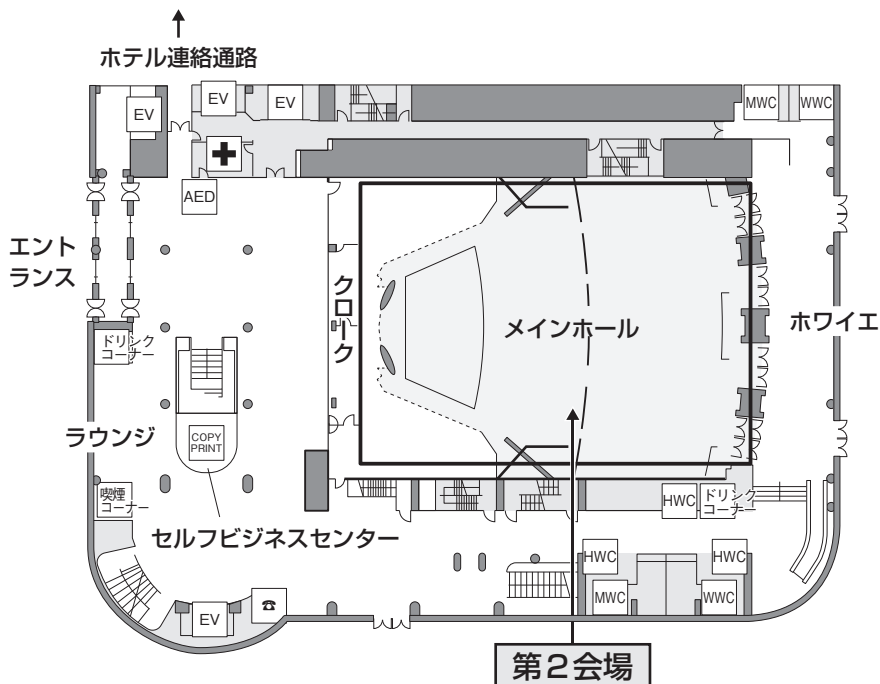

交通・会場のご案内

パシフィコ横浜（会議センター）

〒 220-0012 神奈川県横浜市西区みなとみらい 1-1-1
TEL : 045-221-2155（総合案内）

1F

第2会場 メインホール（シアター形式）

3F

第1会場 301・302 第3会場 315 第4会場 313・314 第5会場 303
 本部 316 控室 1～4 (311・312・317・318)

B1F

控室 5～8 (021～024)