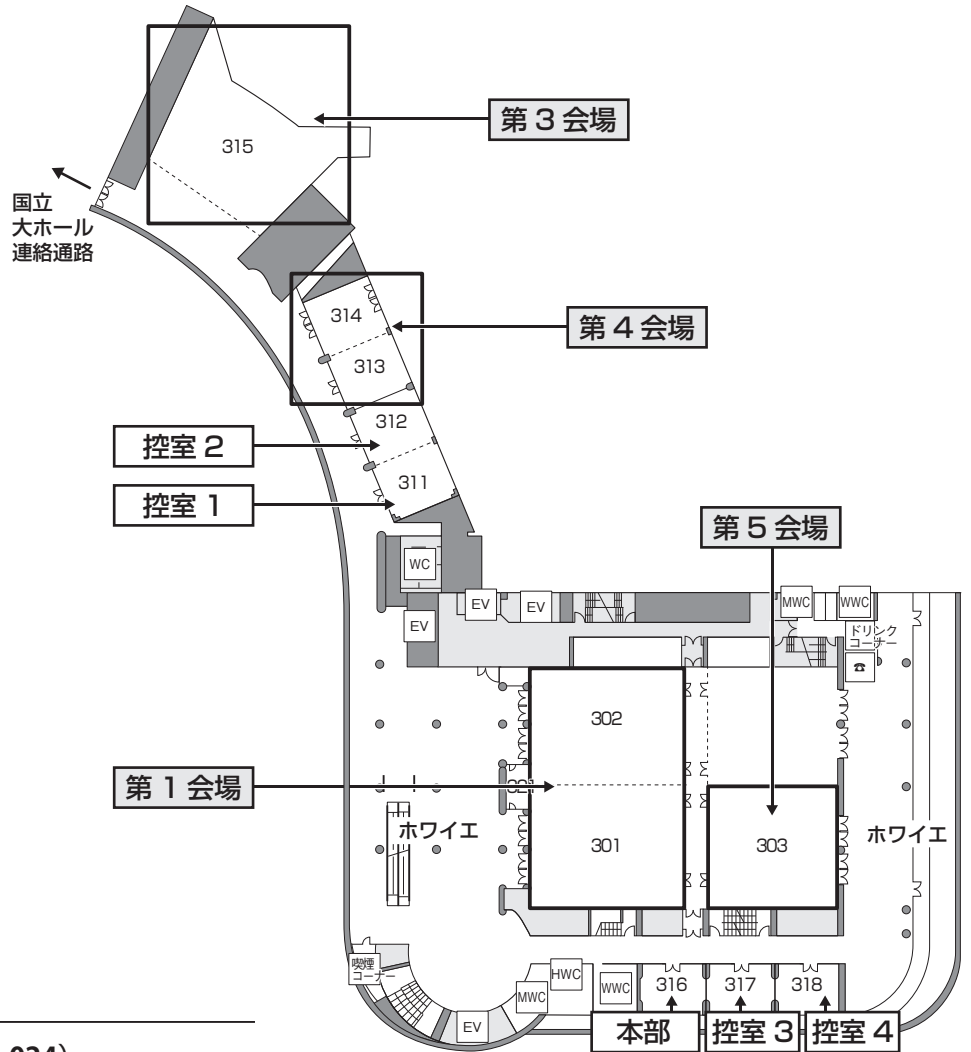

交通・会場のご案内

パシフィコ横浜（会議センター）

〒 220-0012 神奈川県横浜市西区みなとみらい 1-1-1
TEL : 045-221-2155（総合案内）

1F

第2会場 メインホール（シアター形式）

3F

第1会場 301・302 第3会場 315 第4会場 313・314 第5会場 303
 本部 316 控室 1～4 (311・312・317・318)

B1F

控室 5～8 (021～024)